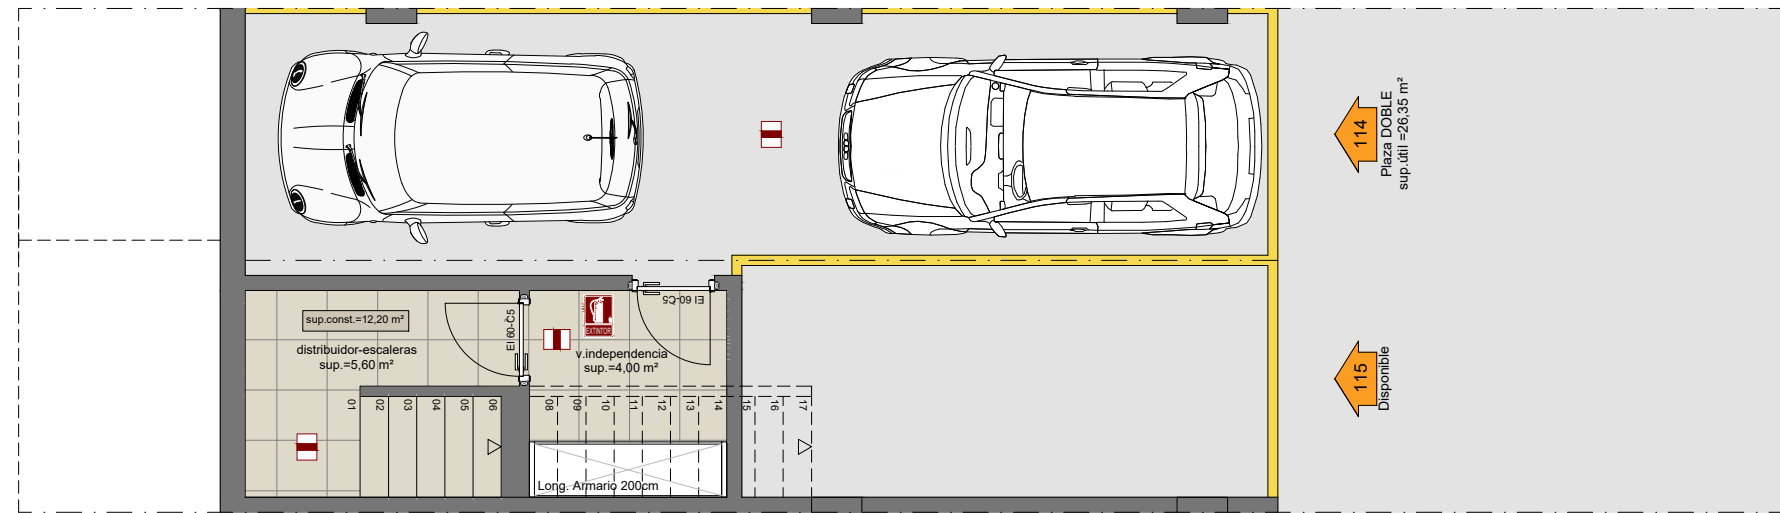

VIVIENDA N° 7 TIPO.2

07

VIVIENDA N° 7			
Planta	Sup. ÚTIL Int.	Sup. ÚTIL Ext.	Sup. Const.
SÓTANO	35,95 m ²	-	52,00 m ²
BAJA	46,35 m ²	24,66 m ²	52,00 m ²
PRIMERA	43,95 m ²	1,78 m ²	51,00 m ²
	126,25 m ²	26,44 m ²	155,00 m ²

VIVIENDA UNIFAMILIAR, PLANTA PRIMERA

VIVIENDA UNIFAMILIAR, PLANTA BAJA

VIVIENDA UNIFAMILIAR, PLANTA SEMISÓTANO