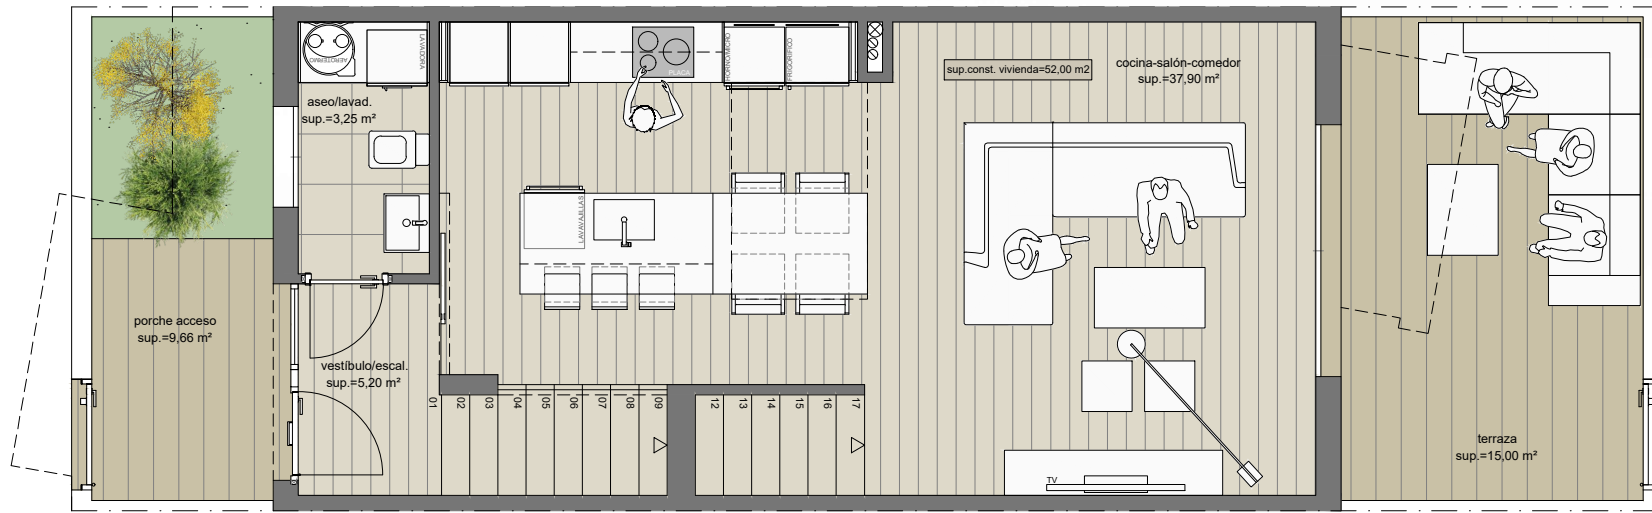

VIVIENDA N° 7 TIPO.2

07

VIVIENDA N° 7			
Planta	Sup. ÚTIL Int.	Sup. ÚTIL Ext.	Sup. Const.
SÓTANO	35,95 m ²	-	52,00 m ²
BAJA	46,35 m ²	24,66 m ²	52,00 m ²
PRIMERA	43,95 m ²	1,78 m ²	51,00 m ²
	126,25 m ²	26,44 m ²	155,00 m ²

VIVIENDA UNIFAMILIAR, PLANTA PRIMERA

VIVIENDA UNIFAMILIAR, PLANTA BAJA

VIVIENDA UNIFAMILIAR, PLANTA SEMISÓTANO