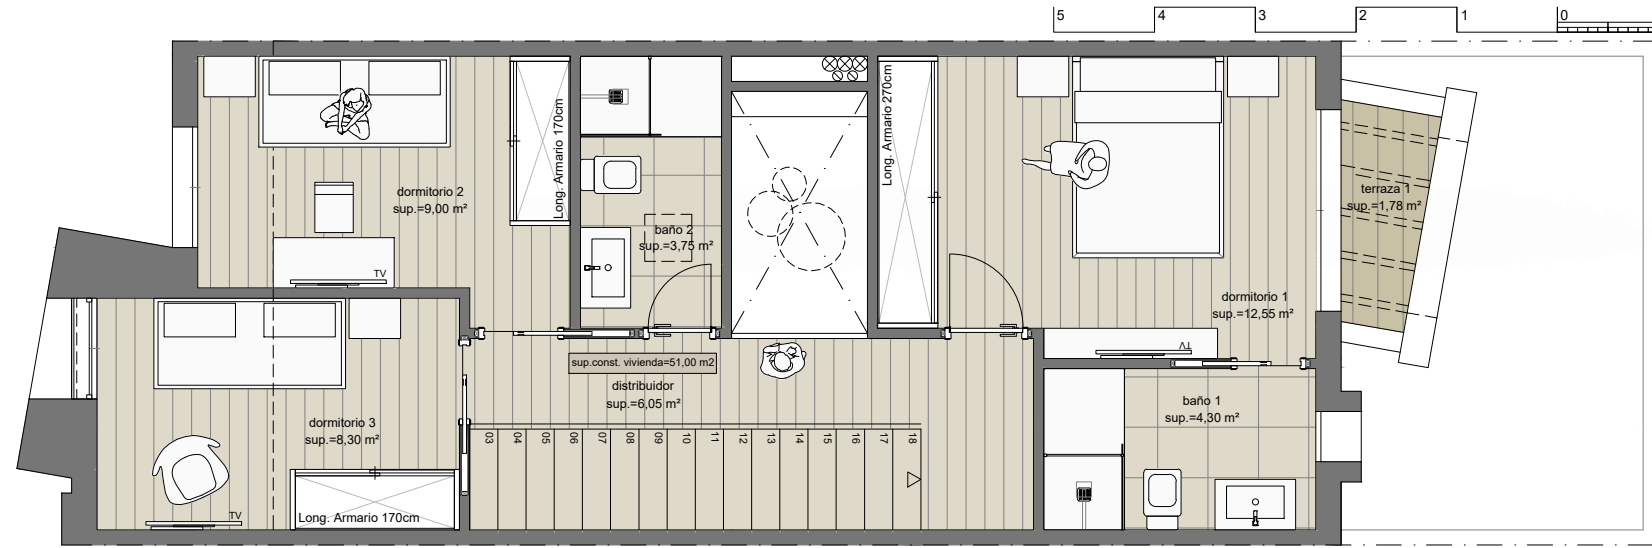

VIVIENDA N° 7 TIPO.2

07

VIVIENDA N° 7			
Planta	Sup. ÚTIL Int.	Sup. ÚTIL Ext.	Sup. Const.
SÓTANO	35,95 m ²	-	52,00 m ²
BAJA	46,35 m ²	24,66 m ²	52,00 m ²
PRIMERA	43,95 m ²	1,78 m ²	51,00 m ²
	126,25 m ²	26,44 m ²	155,00 m ²

VIVIENDA UNIFAMILIAR, PLANTA PRIMERA

VIVIENDA UNIFAMILIAR, PLANTA BAJA

VIVIENDA UNIFAMILIAR, PLANTA SEMISÓTANO