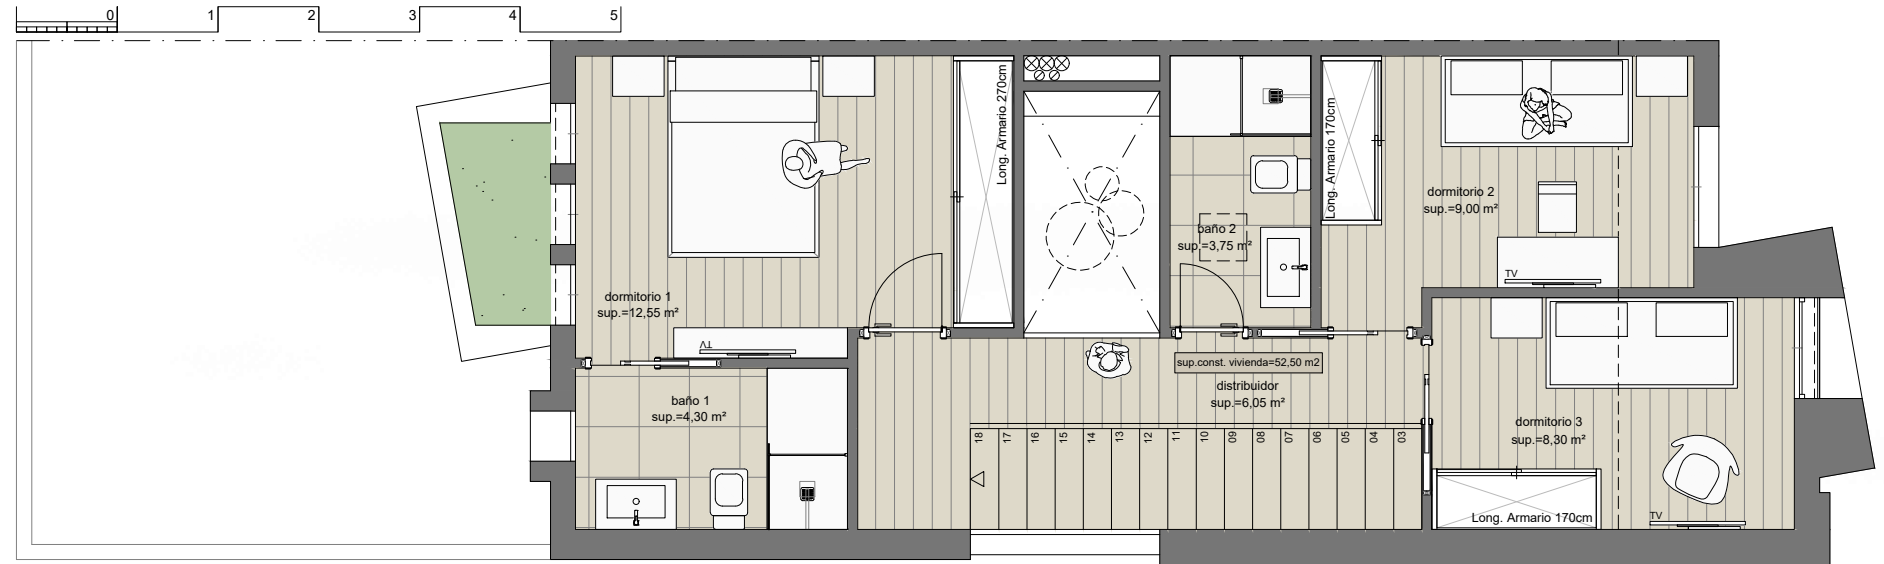

TIPO.4 VIVIENDA N° 25

25

VIVIENDA N° 25

Planta	Sup. ÚTIL Int.	Sup. ÚTIL Ext.	Sup. Const.
SÓTANO	49,25 m ²	-	52,50 m ²
BAJA	46,35 m ²	34,01 m ²	52,50 m ²
PRIMERA	43,95 m ²	-	52,50 m ²
	139,55 m ²	34,01 m ²	157,50 m ²

VIVIENDA UNIFAMILIAR. PLANTA PRIMERA

VIVIENDA UNIFAMILIAR. PLANTA BAJA

VIVIENDA UNIFAMILIAR. PLANTA SEMISÓTANO