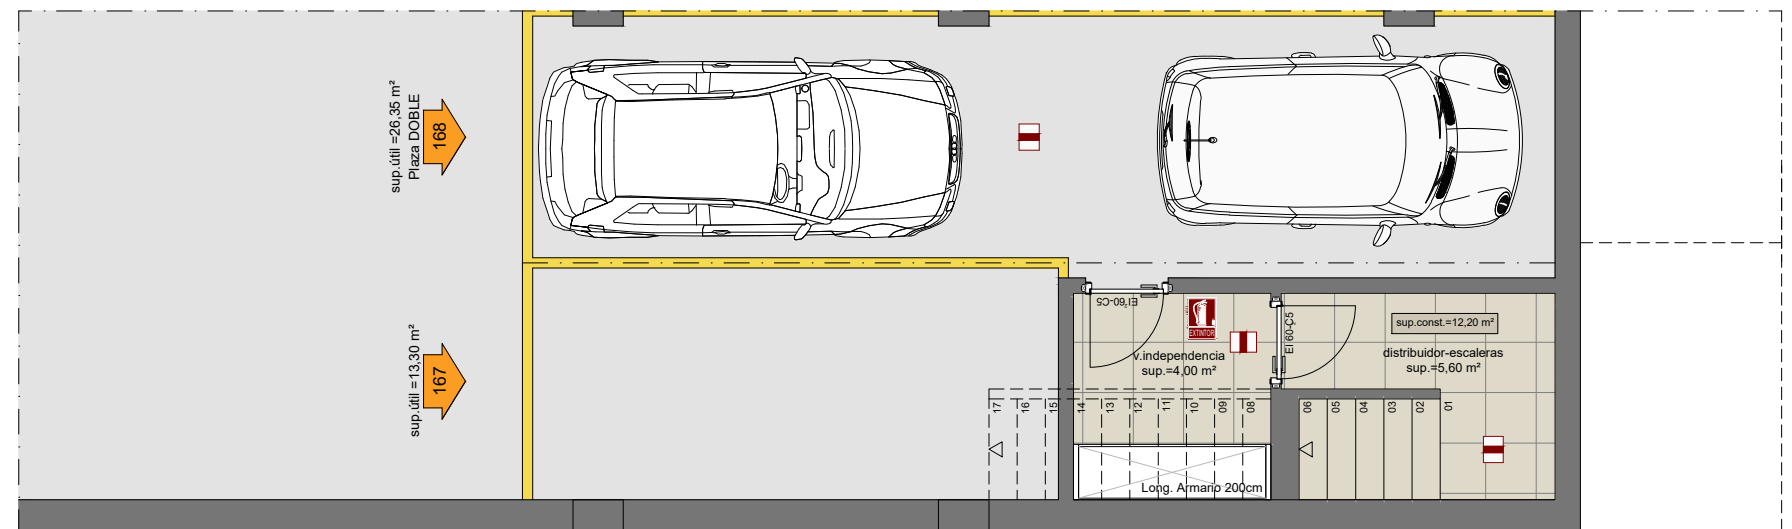

TIPO.4 VIVIENDA N° 25

25

VIVIENDA N° 25

Planta	Sup. ÚTIL Int.	Sup. ÚTIL Ext.	Sup. Const.
SÓTANO	49,25 m ²	-	52,50 m ²
BAJA	46,35 m ²	34,01 m ²	52,50 m ²
PRIMERA	43,95 m ²	-	52,50 m ²
	139,55 m ²	34,01 m ²	157,50 m ²

VIVIENDA UNIFAMILIAR. PLANTA PRIMERA

VIVIENDA UNIFAMILIAR. PLANTA BAJA

VIVIENDA UNIFAMILIAR. PLANTA SEMISÓTANO