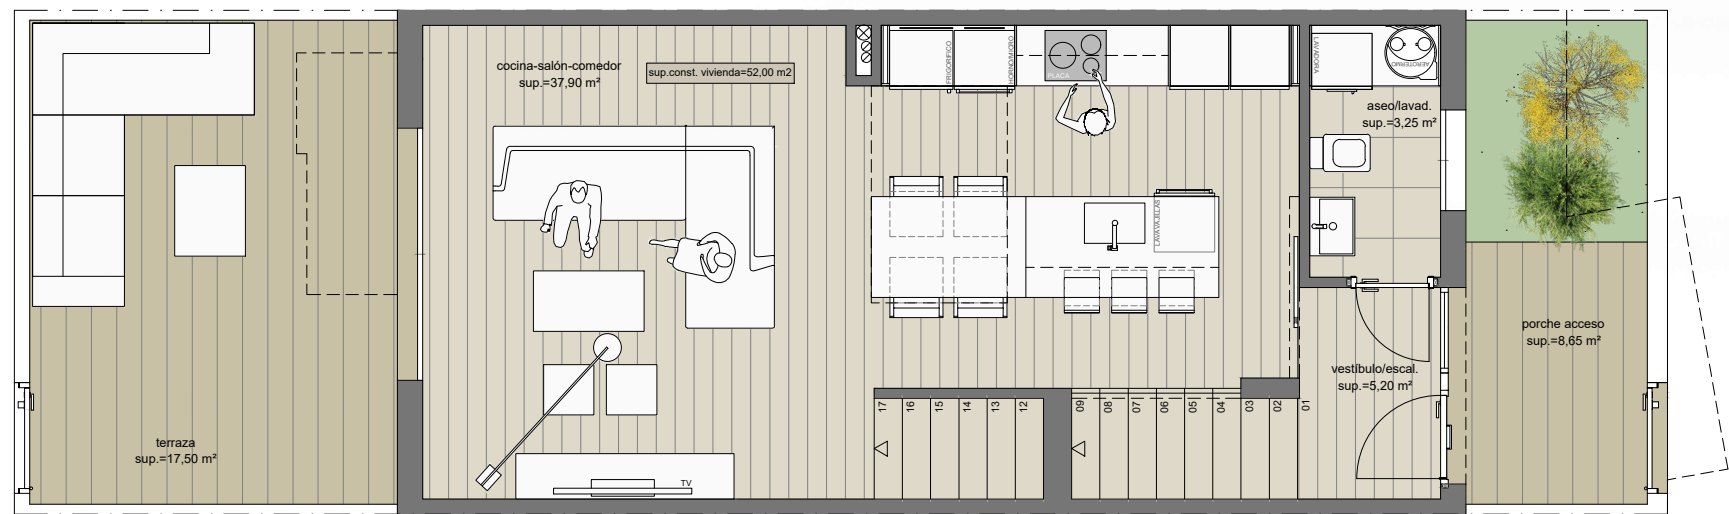

TIPO.2.2 VIVIENDA N° 37

37

Planta	Sup. ÚTIL Int.	Sup. ÚTIL Ext.	Sup. Const.
SÓTANO	49,25 m ²	-	52,00 m ²
BAJA	46,35 m ²	26,15 m ²	52,00 m ²
PRIMERA	43,95 m ²	1,20 m ²	51,00 m ²
	139,55 m ²	27,35 m ²	155,00 m ²

VIVIENDA UNIFAMILIAR. PLANTA PRIMERA

VIVIENDA UNIFAMILIAR. PLANTA BAJA

VIVIENDA UNIFAMILIAR. PLANTA SEMISÓTANO