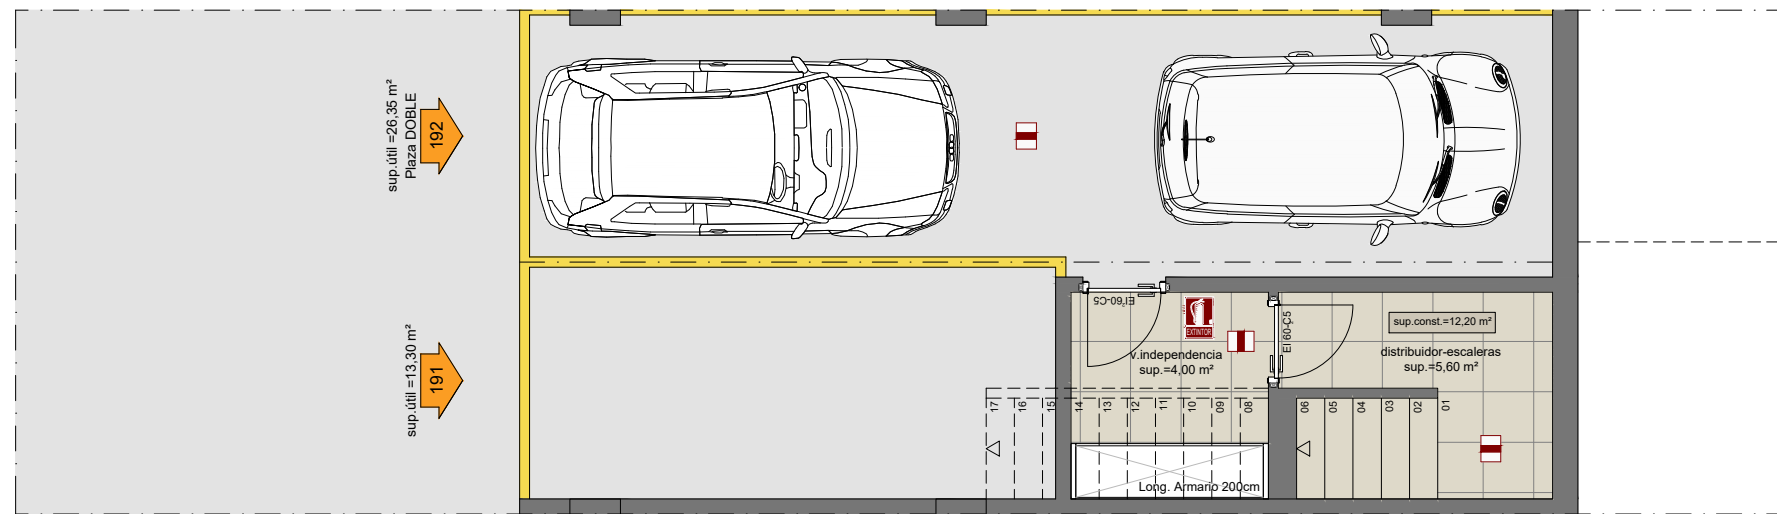

TIPO.2.2 VIVIENDA N° 37

37

Planta	Sup. ÚTIL Int.	Sup. ÚTIL Ext.	Sup. Const.
SÓTANO	49,25 m ²	-	52,00 m ²
BAJA	46,35 m ²	26,15 m ²	52,00 m ²
PRIMERA	43,95 m ²	1,20 m ²	51,00 m ²
	139,55 m ²	27,35 m ²	155,00 m ²

VIVIENDA UNIFAMILIAR. PLANTA PRIMERA

VIVIENDA UNIFAMILIAR. PLANTA BAJA

VIVIENDA UNIFAMILIAR. PLANTA SEMISÓTANO