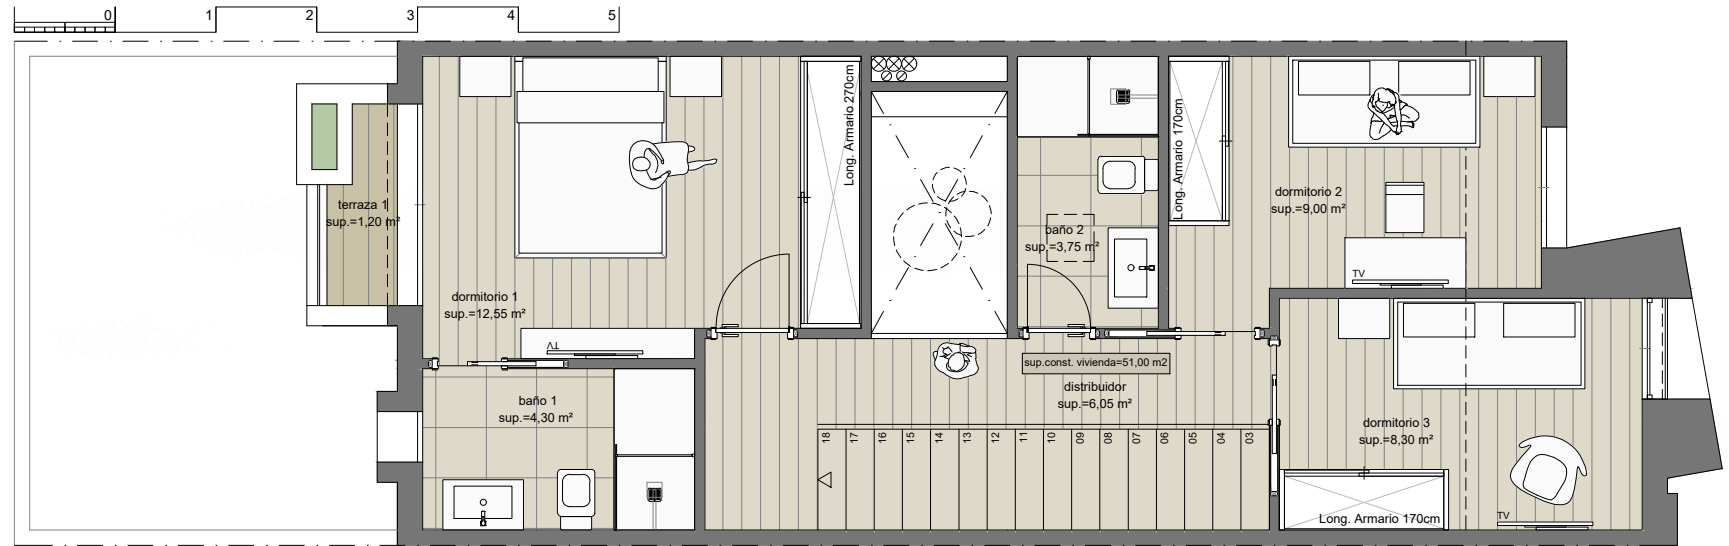

TIPO.2.2 VIVIENDA N° 37

37

Planta	Sup. ÚTIL Int.	Sup. ÚTIL Ext.	Sup. Const.
SÓTANO	49,25 m ²	-	52,00 m ²
BAJA	46,35 m ²	26,15 m ²	52,00 m ²
PRIMERA	43,95 m ²	1,20 m ²	51,00 m ²
	139,55 m ²	27,35 m ²	155,00 m ²

VIVIENDA UNIFAMILIAR. PLANTA PRIMERA

VIVIENDA UNIFAMILIAR. PLANTA BAJA

VIVIENDA UNIFAMILIAR. PLANTA SEMISÓTANO